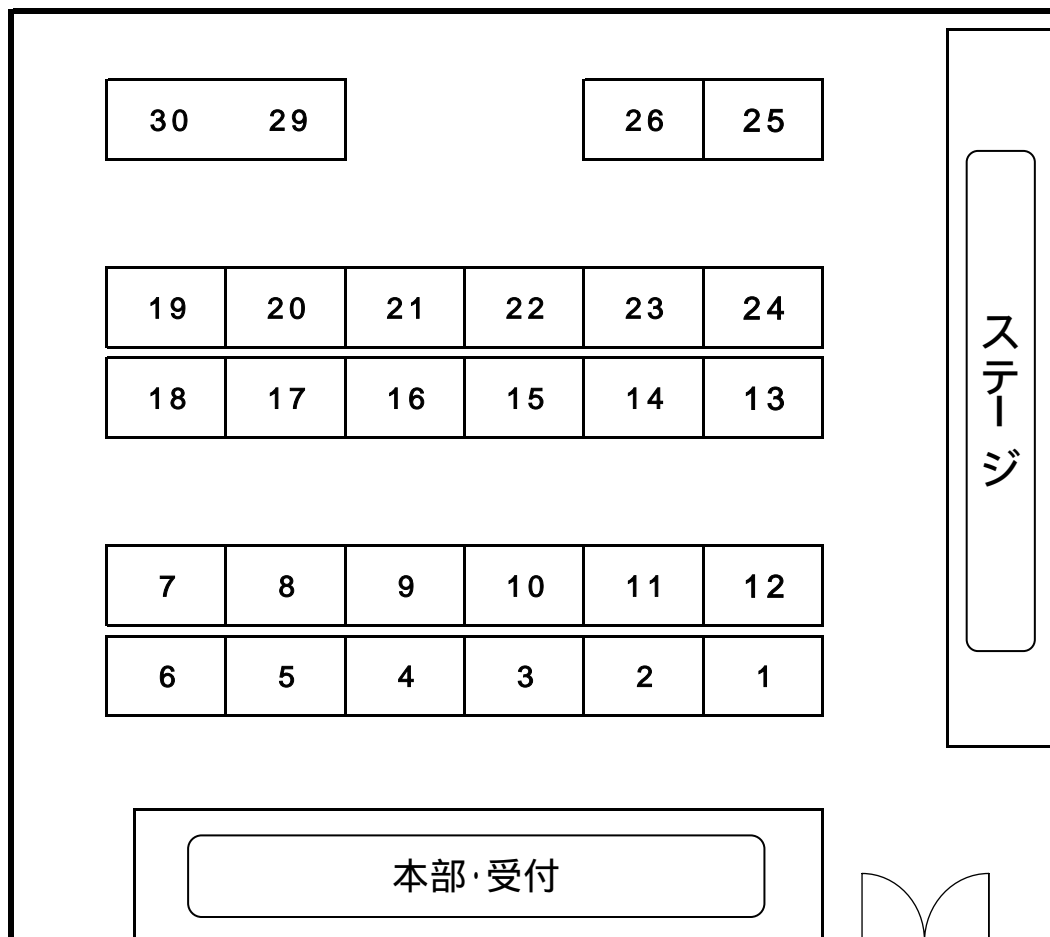

会場案内図

- | | |
|--------------------------|----------------------------|
| 1 Mebiusの環 | 15 ねこのつめ |
| 2 oldwiseman | 16 ただひたすら。 |
| 3 4 1/2 SOCIETY | 17 projectsodaは東北復興を支援します！ |
| 4 scum party | 18 TKSpower |
| 5 姉しよ | 19 ゆかい姉 |
| 6 cocon! | 20 らんどまあく |
| 7 NAVY | 21 にる計画 |
| 8 初芝電産 | 22 M・MACABRE |
| 9 coffee mill | 23 ONE NIGHT DREAM |
| 10 かまくら&はなみがわ | 24 美彩'd |
| 11 RENNOS | 25 お子様ランチ |
| 12 MOTHER'S MILK RECORDS | 26 緑のリボン |
| 13 玄米屋 | |
| 14 アネマジロ | 29・30 ものくろーばーおんらいんしょっぴ |